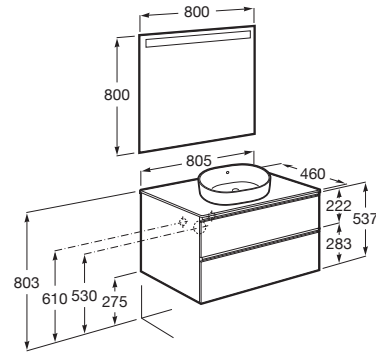

THE GAP

Pack (mueble base de dos cajones para lavabo de sobre encimera central y espejo LED)

MEDIDAS

Longitud	805 mm
Anchura	460 mm
Altura	537 mm

COLORES Y ACABADOS

PVPR (IVA INCLUIDO)

774,40 €

DIBUJOS TÉCNICOS

CARACTERÍSTICAS

PACK - Conjunto de mueble base de dos cajones para lavabo de sobre encimera en posición central y espejo Eidos con luz LED integrada en la parte superior. No incluye lavabo, patas ni grifería.

Espejo / Iluminación: Integrada en el espejo
Espejo / Número de luces: 1
Espejo / Tipo de luz: Led
Espejo / Índice de Protección de la luz: IP 44
Forma lavabo: Cuadrado
Instalación de la grifería: En el lavabo
Lavabo / Agujeros para grifería: 1 Agujero en el centro
Lavabo / Posición de la repisa: A ambos lados
Lavabo / Repisa integrada
Material / Lavabo: Porcelana
Material / Marco del espejo: Aluminio, Vidrio templado
Material / Mueble base: Tablero de partículas
Medidas / Espejo / Altura (mm): 800
Medidas / Espejo / Longitud (mm): 800
Medidas / Lavabo y mueble / Altura (mm): 537
Medidas / Lavabo y mueble / Anchura (mm): 460
Medidas / Lavabo y mueble / Longitud (mm): 805
Mueble base / Combinación de puertas y cajones: 2 Cajones
Mueble base / Estructura: Cajones
Mueble base / Separadores internos
Mueble base / Sistema de apertura y cierre: Cajones con cierre amortiguado
Mueble base / Tipo de puerta: Corredera
Posición del lavabo: Central
Posición del toallero: Izquierda
Tipo de instalación: Suspendido, Suspendido con patas